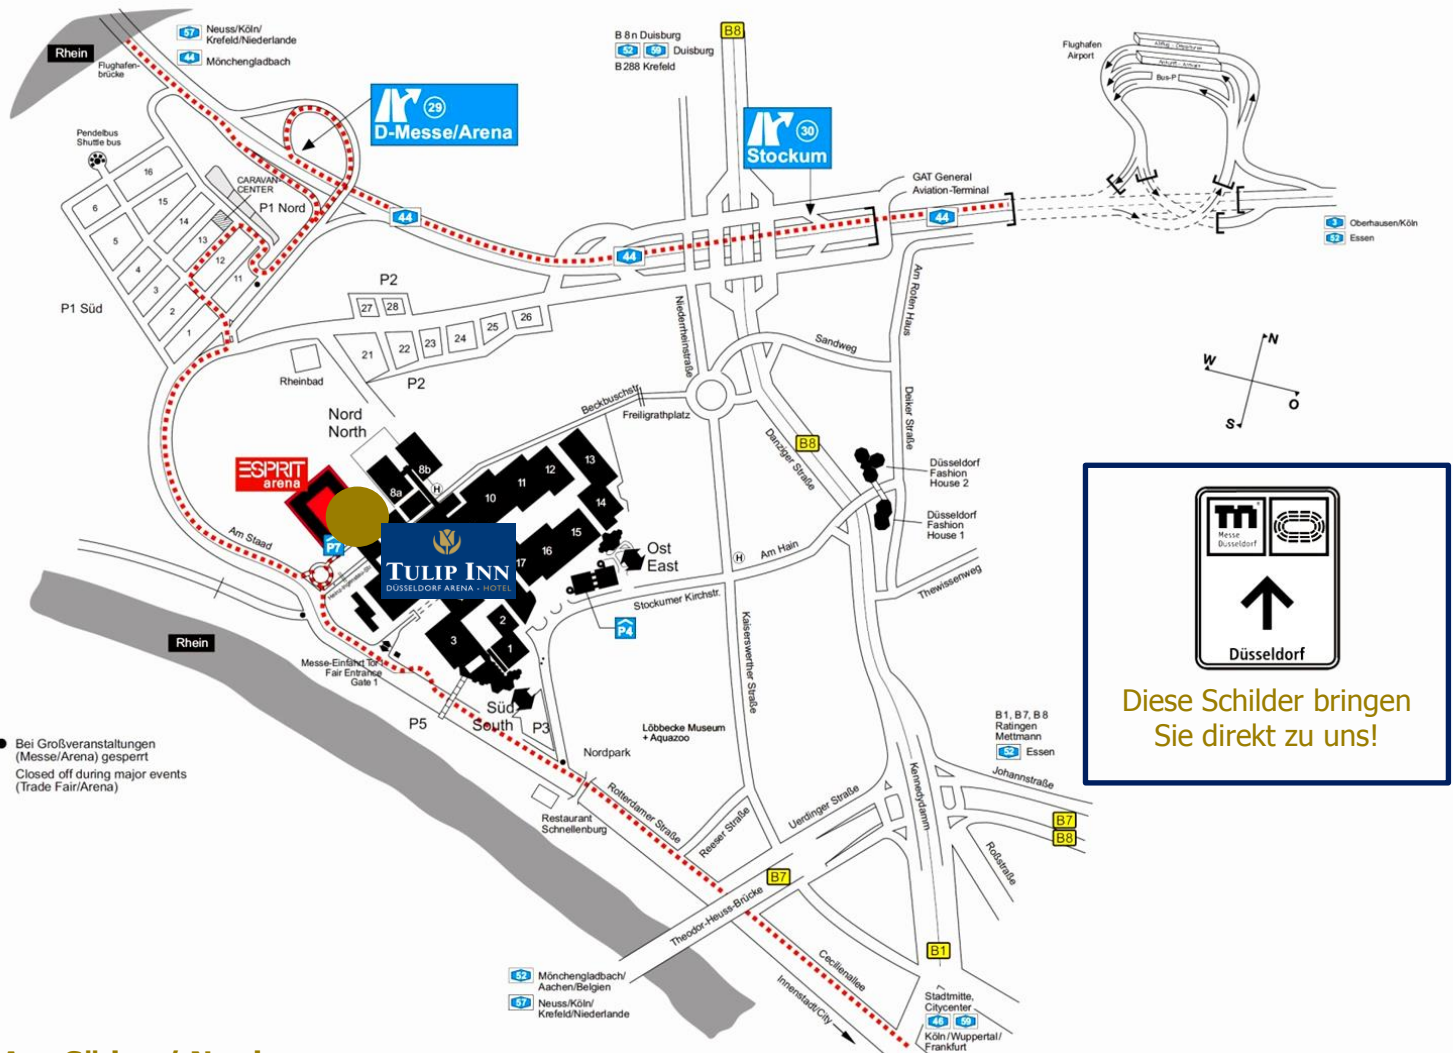

TULIP INN
DÜSSELDORF ARENA - HOTEL

Tulip Inn Düsseldorf Arena

Arena-Str. 3 | 40474 Düsseldorf
(Ältere Navi-Systeme: LTU-arena-Str. 3)

Phone: +49 211 30 275 0

www.tulipinnduesseldorfarena.com

Tulip Inn Düsseldorf Arena ist integriert in die ESPRIT arena!

Aus Süden / Norden:

A3 bis Kreuz Ratingen Ost folgen. Dort auf A44 Richtung Flughafen Düsseldorf, an Ausfahrt Arena/Messe verlassen. Folgen Sie den ESPRIT arena/Arena Hotel Schildern. Das Hotel befindet sich an der Südseite.

Aus Westen / Osten:

A52 bis Kreuz Düsseldorf Nord folgen. Dort auf A44 Richtung Flughafen Düsseldorf, an Ausfahrt Arena/Messe verlassen. Folgen Sie den ESPRIT arena/Arena Hotel Schildern. Das Hotel befindet sich an der Südseite.

Aus Düsseldorf / Umgebung:

Bitte nutzen Sie den Weg am Rhein entlang. An der Schranke Messe Tor 1 – sollte diese runter gelassen sein – geben Sie an, Gast unseres Hauses zu sein. Damit werden Sie durchgelassen.