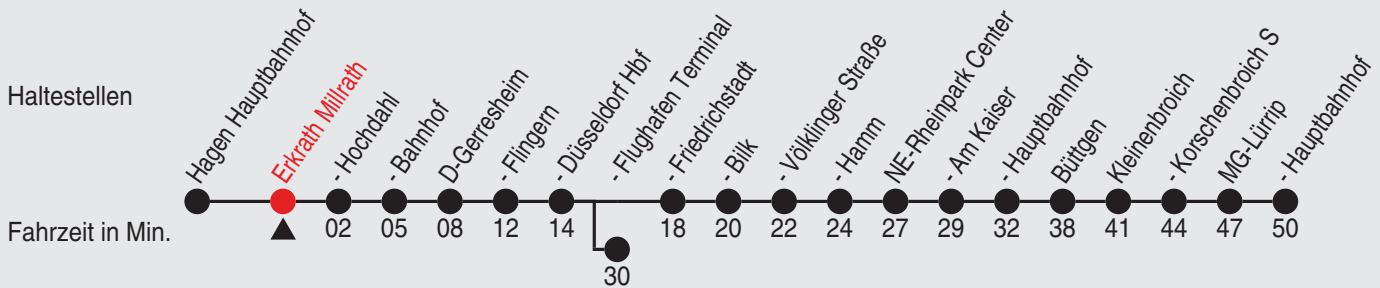

Fahrplan

Gültig ab 10.12.2017

Alle Angaben ohne Gewähr

19720/ Millrath 90-S08-A-w17-1-H

S8

Richtung: Mönchengladbach Hbf

Uhr	montags - freitags
1	16 ^B
2	
3	16 ^A
4	56
5	16 36 56
6	16 36 56
7	16 36 56
8	16 36 56
9	16 36 56
10	16 36 56
11	16 36 56
12	16 36 56
13	16 36 56
14	16 36 56
15	16 36 56
16	16 36 56
17	16 36 56
18	16 36 56
19	16 46
20	16 46
21	16 46
22	16 46
23	16
0	16

Uhr	samstags
1	16
2	16
3	16 16 ^A
4	16 46
5	16 46
6	16 46
7	16 46
8	16 46
9	16 46
10	16 46
11	16 46
12	16 46
13	16 46
14	16 46
15	16 46
16	16 46
17	16 46
18	16 46
19	16 46
20	16 46
21	16 46
22	16 46
23	16
0	16

Fahrradmitnahme begrenzt möglich

A=bis D-Flughafen Terminal B=bis Düsseldorf Hbf