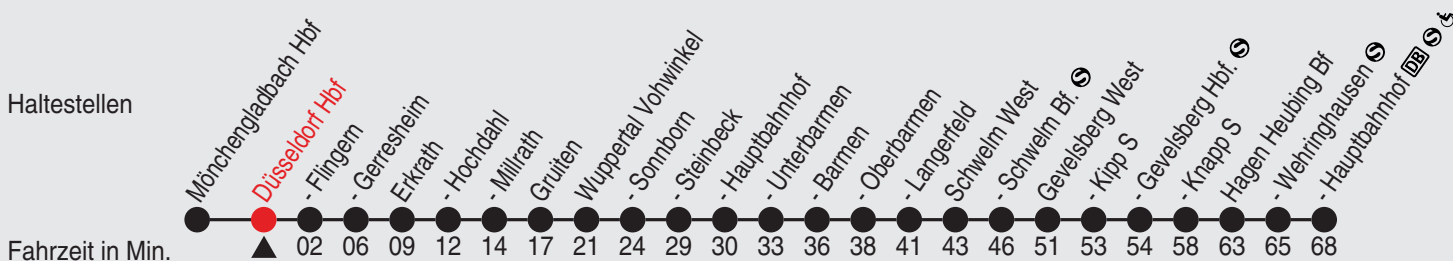

# Fahrplan

Gültig ab 10.12.2017

Alle Angaben ohne Gewähr

18235/S Düsseldorf Hbf 90-S08-A-w17-1-R

## S8

Richtung: Hagen Hauptbahnhof

Uhr	montags - freitags		
0			
1	30 <sup>B</sup>		
2			
3			
4	30	50	
5	10 <sup>B</sup>	30	50
6	10 <sup>B</sup>	30	50
7	10 <sup>B</sup>	30	50
8	10 <sup>B</sup>	30	50
9	10 <sup>B</sup>	30	50
10	10 <sup>B</sup>	30	50
11	10 <sup>B</sup>	30	50
12	10 <sup>B</sup>	30	50
13	10 <sup>B</sup>	30	50
14	10 <sup>B</sup>	30	50
15	10 <sup>B</sup>	30	50
16	10 <sup>B</sup>	30	50
17	10 <sup>B</sup>	30	50
18	10 <sup>B</sup>	30	50
19	11 <sup>B</sup>	30	
20	00	30	
21	00	30	
22	00	30	
23	00 <sup>B</sup>	30	
0	00 <sup>A</sup>	30	

Uhr	samstags	
0	00 <sup>C</sup>	
1	00 <sup>C</sup>	30
2	00 <sup>C</sup>	30
3	00 <sup>C</sup>	30
4	30	
5	00	30
6	00	30
7	00	30
8	00	30
9	00	30
10	00	30
11	00	30
12	00	30
13	00	30
14	00	30
15	00	30
16	00	30
17	00	30
18	00	30
19	00	30
20	00	30
21	00	30
22	00	30
23	00 <sup>B</sup>	30
0	30	

Fahrradmitnahme begrenzt möglich

A=nur Nächte Freitag auf Samstag

B=bis W-Oberbarmen

C=bis Wuppertal Hbf